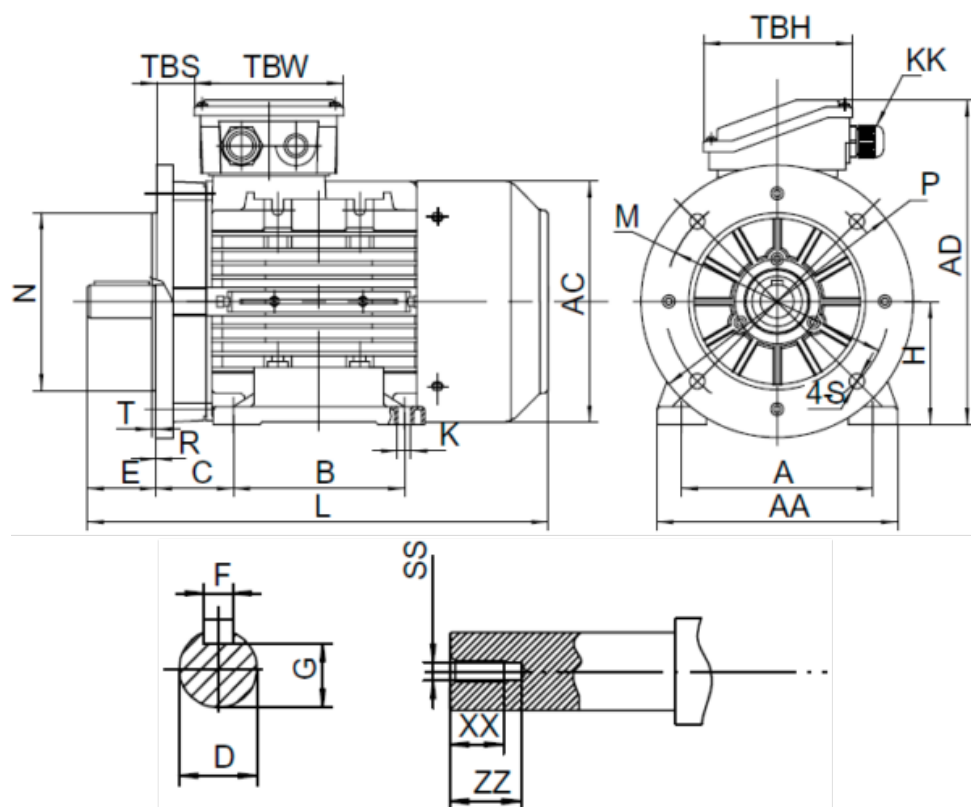

Varenummer: 2516000124170140

Beskrivelse: Kleedrive T2A 563-4 0.12kw 1400 o/min UL/CSA
3x230/400V 50HZ IP55 B35 PTO

Mål

A = 90	F = 3	TBW = 83
AA = 112	G = 7.2	XX = 9
AC = Ø110	H = 56	ZZ = 12
AD = 151	HD = 95	
B = 71	L = 195	
C = 36	SS = M4	
D = Ø9	TBH = 83	
E = 20	TBS = 16.5	